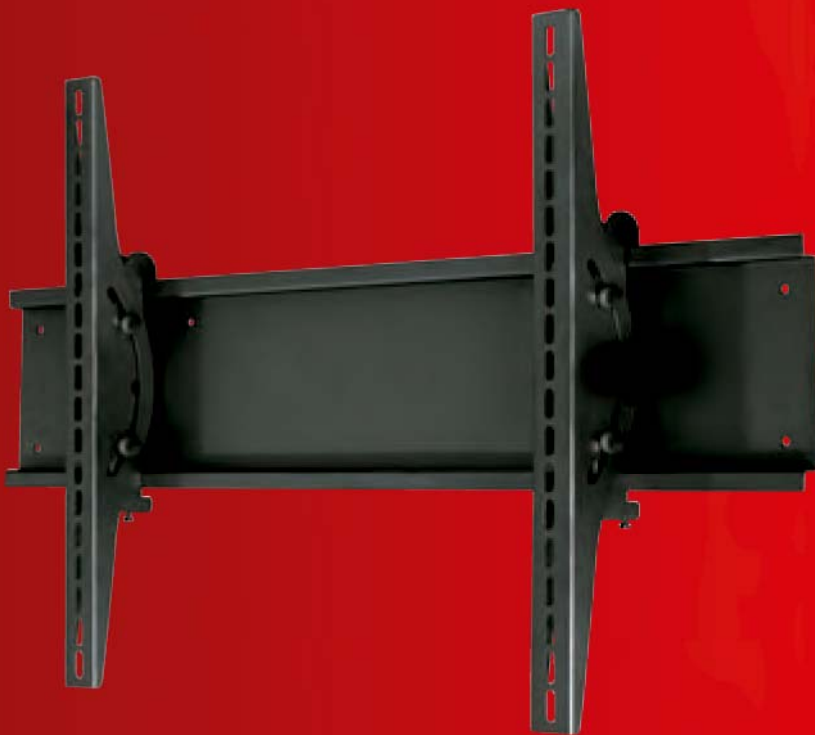

255

SUPORE DE PAREDE
SOPORTE PARA PAREDE
WALL BRACKET
SUPPORT POUR MUR

LCD 26 > 40"

60 mm

VESA
75/100/200/100x200MM