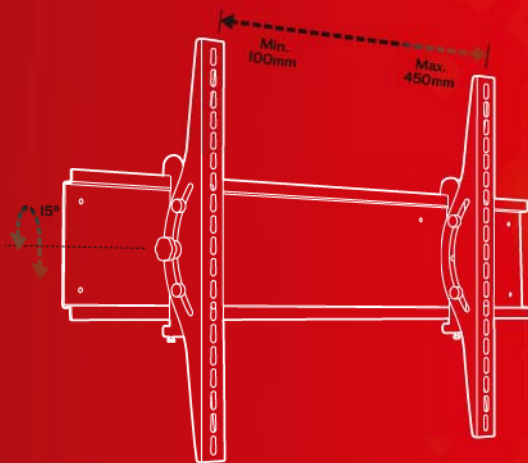

255

SUPORE DE PAREDE
SOPORTE PARA PAREDE
WALL BRACKET
SUPPORT POUR MUR

LCD 26 > 40"

60 mm

VESA
75/100/200/100x200MM